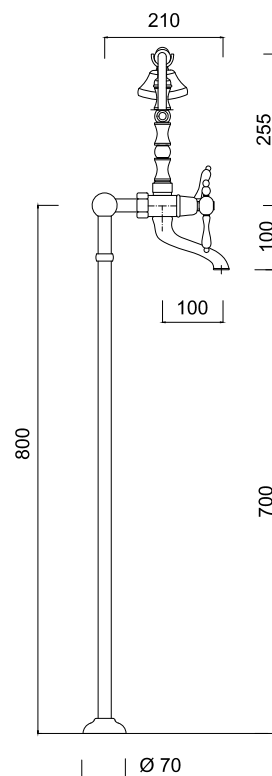

CLASSIC REVOLUTION - PRAGA

7500CTCE

Vitone dischi ceramici, rotazione 90°
Ceramic discs headwork, 90° rotation

0102

Gruppo vasca esterno con doccia con colonne a pavimento.

External bathtub set with floor pillar legs, flexible hose and hand shower.

Внешний смеситель для ванны на опорных ножках для напольной установки с душевой лейкой.

Articolo	Note	NO
7500CTCE		✓

NO: Nero Opaco / Matt Black - CE: Maniglia Praga Ceramica / Ceramic Praga Handle

SC: Senza scarico / Without pop-up waste - *: Alcune parti potrebbero differenziarsi dallo standard. / Some parts might differ from standard. / Некоторые части могут отличаться от стандарта.