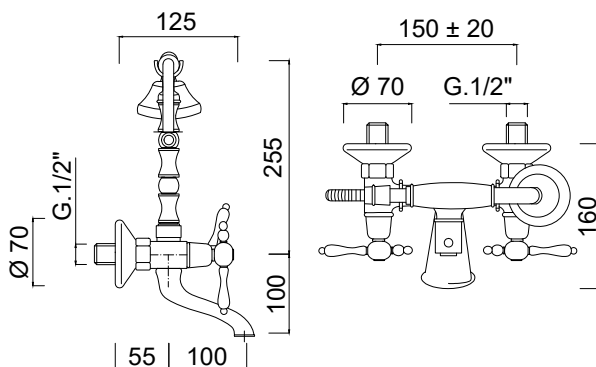

CLASSIC REVOLUTION - PRAGA

7500CE

Vitone dischi ceramici, rotazione 90°
Ceramic discs headwork, 90° rotation

0102

Gruppo vasca esterno con doccia.

External bathtub set with shower.

Mélangeur bain-douche extérieur avec douchette.

Wannenbatterie mit Schlauch-Handbrause nu verstellbarem.

Grupo bañera externo con ducha.

Внешний смеситель для ванны с душевой лейкой.

Articolo	Note	NO
7500CE		√

NO: Nero Opaco / Matt Black - CE: Maniglia Praga Ceramica / Ceramic Praga Handle