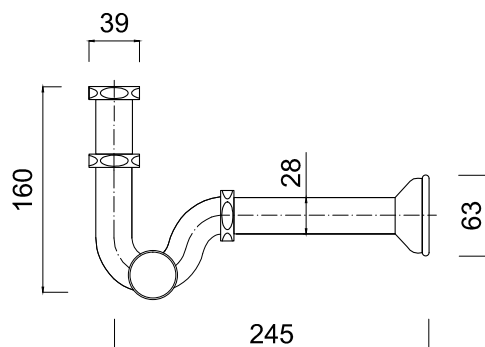

CLASSIC REVOLUTION - PRAGA

5009B

Sifone per bidet 1"1/4.

Brass basin trap 1"1/4.

Siphon bidet laiton 1"1/4.

Messing Rohrsiphon 1"1/4 für Bidet.

Sifón bidet en laiton 1"1/4.

Сифон для умывальника из латуни 1"1/4.

Articolo	Note	NO
5009B		✓

NO: Nero Opaco / Matt Black - **CE:** Maniglia Praga Ceramica / Ceramic Praga Handle

SC: Senza scarico / Without pop-up waste - *****: Alcune parti potrebbero differenziarsi dallo standard. / Some parts might differ from standard. / Некоторые части могут отличаться от стандарта.