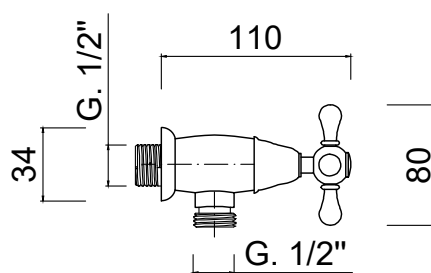

CLASSIC REVOLUTION - PRAGA

3262

Rubinetto sottolavabo.

Angle valve.
Robinet d'arrêt sous lavabo.
Eckventil.
Llave de paso.
Вентиль под раковину.

Articolo	Note	NO
3262		✓

NO: Nero Opaco / Matt Black - CE: Maniglia Praga Ceramica / Ceramic Praga Handle