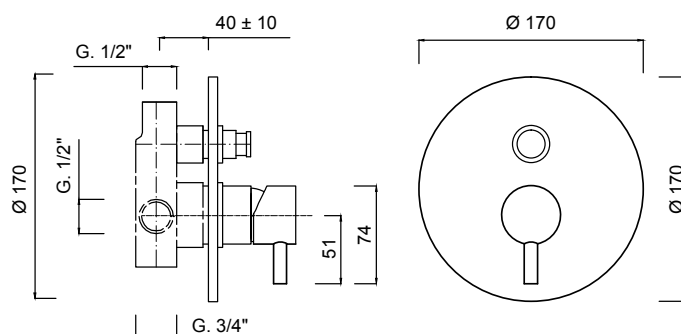

# MYFUTURE

5913

Cartuccia ceramica  
Ceramic cartridge

Cover intercambiabile  
Interchangeable cover

**Monocomando doccia incasso con deviatore.**

*Shower built-in single-lever mixer with diverter.*

*Mitigeur pour douche à encaissement avec inverseur.*

*Unterputz- Duscheneinhebelmischer mit Umstellung.*

*Monomando ducha para empotrar con desviador.*

*Однорычажный встроенный смеситель для душа с дивертером.*

| Articolo | Note | CROMO | BO-NO | NKO-BROP-VR0P-GF | O | OS-RG |
|----------|------|-------|-------|------------------|---|-------|
| 5913     |      | √     | √     | √                | √ | √     |