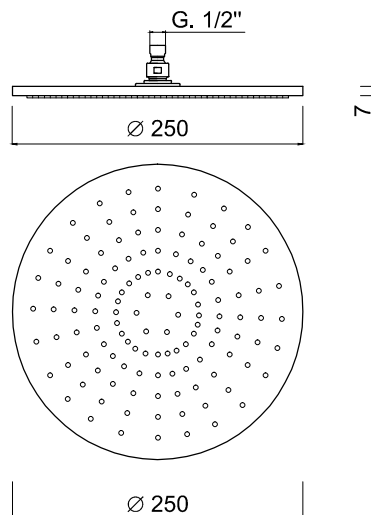

# MYFUTURE

1707-25

Sistema anticalcare  
Anti-scale system

9 lt/min

Aeratore WATERSAVING, 9 Lt min  
WATERSAVING aerator, 9 Lt per min

## Soffione doccia anticalcare Ø 250. Ottone.

Shower head, anti limestone, Ø 250 mm. In brass.

Pomme de douche anticalcaire Ø 250 mm. En laiton.

Kopfbrause, Antikalk System, Ø 250 mm. Aus Messing.

Rociador antical Ø 250 mm, en latón.

Верхний душ, защита от известняка, Ø 250 мм, латунь.

Articolo	Note	CROMO	BO-NO	NKO-BROP-VR0P-GF	O	OS-RG
1707-25	250 mm	✓	✓	✓	✓	✓
1707-30	300 mm	✓	✓	✓	✓	✓

Soffione doccia anticalcare Ø 250. Ottone.

**CROMO:** Cromo / Chrome-Plated - **BO:** Bianco Opaco / Matt White - **NO:** Nero Opaco / Matt Black - **NKO:** Nikel Opaco / Matt Nikel - **BROP:** Bronzo Opaco / Matt Bronze - **VR0P:** Rame Opaco / Matt Copper - **GF:** Grafite / Graphite - **O:** Oro / Gold - **OS:** Oro Spazzolato / Brushed Gold - **RG:** Oro Rosa / Rose Gold - **SC:** Senza scarico / Without pop-up waste \* : Alcune parti potrebbero differenziarsi dallo standard. / Some parts might differ from standard. / Некоторые части могут отличаться от стандарта.