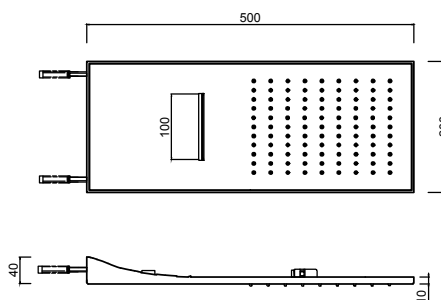

MYFUTURE

1742

Sistema anticalcare
Anti-scale system

2 ingressi
2 water inlets

Inox
Inox

Getto libero / getto a cascata
Waterfall jet

Soffione doccia a parete con cascata, pioggia.

Wall mounted shower head with waterfall/rainfall functions.

Pomme de douche mural avec cascade, pluie.

Wandkopfbrause mit Wasserfall, Regen.

Rociador de ducha de pared con cascada, lluvia.

Настенная лейка душа с водопадом, дождь.

Articolo	Note	CROMO	BO-NO	NKO-BROP-VR0P-GF	O	OS-RG
1742		√	√	√	√	√