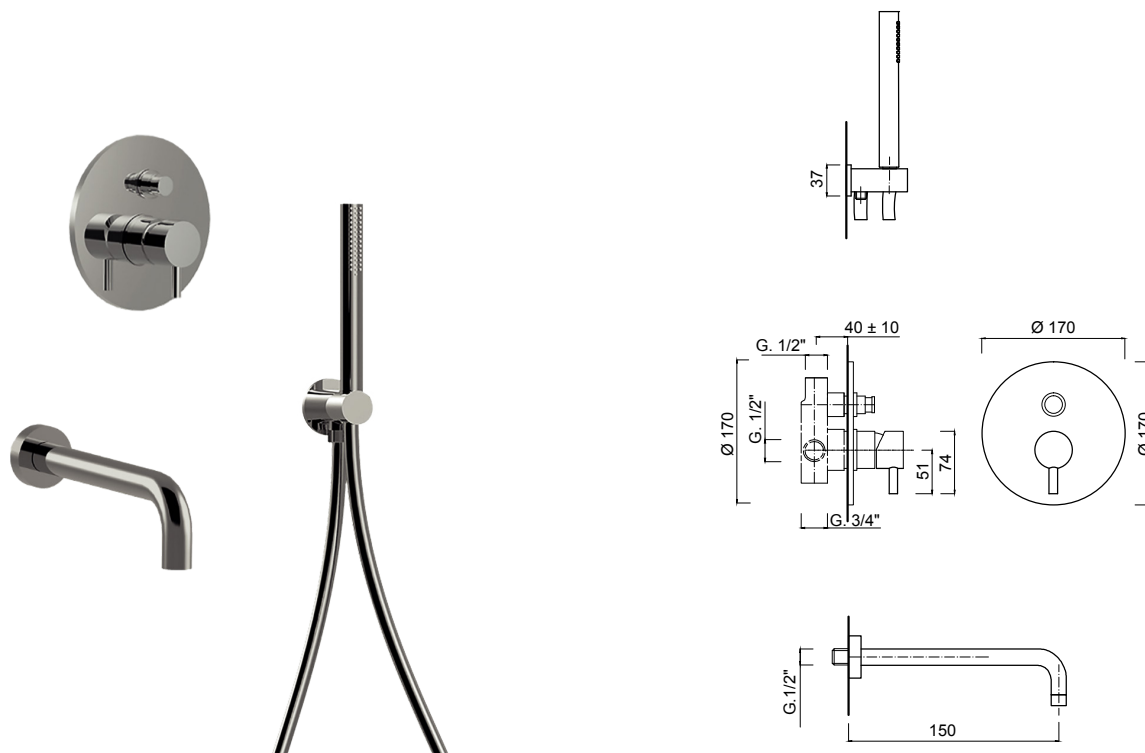

MYFUTURE

5903

Cartuccia ceramica
Ceramic cartridge

Sistema anticalcare
Anti-scale system

Cover intercambiabile
Interchangeable cover

Monocomando vasca incasso, kit duplex incasso, bocca mm.150.

Built-in bath mixer, duplex shower kit, spout mm 150.

Mitigeur bain-douche à encastrer, ensemble de douche à encastrer, bec mm 150.

UP-Einhebel-Wannenmischer, UP-Brauseset, Auslauf mm 150.

Monomando bañera empotrado, kit de ducha empotrado, caño mm 150.

Встраиваемый смеситель для ванны, душевой набор "Duplex", излив 150 мм.