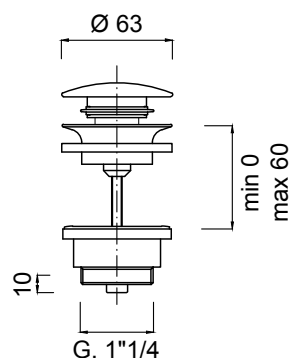

MYFUTURE

5105L

Scarico per lavabo Up&Down 1"1/4. Senza troppo pieno.

Basin drain 1"1/4 Up&Down. Without overflow.

Vidage lavabo Up&Down 1"1/4. Sans débordement.

Ablaufgarnitur Up&Down 1"1/4. Ohne Überlauf.

Desague automatico Up&Down 1"1/4. Sin desbordamiento.

Слив для раковины Up&Down 1"1/4. без переливом.

Articolo	Note	CROMO	BO-NO	NKO-BROP-VROP-GF	O	OS-RG
5105L		√	√	√	√	√

CROMO: Cromo / Chrome-Plated - **BO:** Bianco Opaco / Matt White - **NO:** Nero Opaco / Matt Black - **NKO:** Nikel Opaco / Matt Nikel - **BROP:** Bronzo Opaco / Matt Bronze - **VROP:** Rame Opaco / Matt Copper - **GF:** Grafite / Graphite - **O:** Oro / Gold - **OS:** Oro Spazzolato / Brushed Gold - **RG:** Oro Rosa / Rose Gold - **SC:** Senza scarico / Without pop-up waste * : Alcune parti potrebbero differenziarsi dallo standard. / Some parts might differ from standard. / Некоторые части могут отличаться от стандарта.