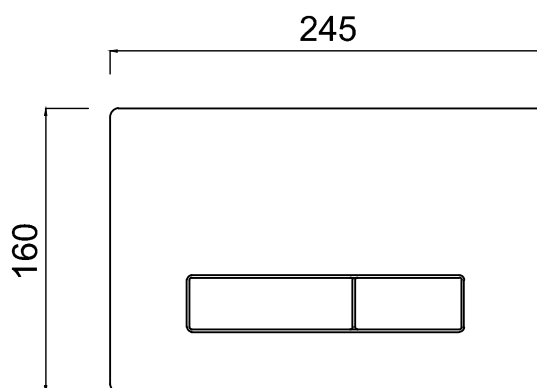

MYFUTURE

5190

Comando per cassetta scarico WC compatibile modello Geberit (verificare compatibilità con Ufficio Tecnico).

Control Plate for WC flush cistern compatible with Geberit models
(check compatibility with Technical Department).