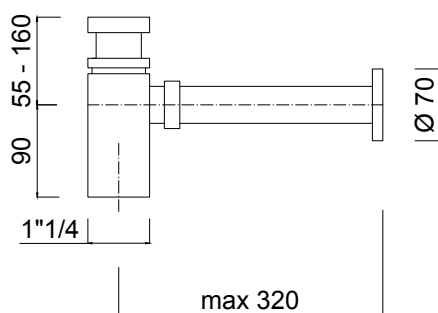

# MYRING

5109L

**Sifone per Lavabo 1"1/4.**

Trap for basin 1"1/4 .

Siphon lavabo 1"1/4.

Röhrensifon Waschtisch 1"1/4.

Sifon para lavabo 1"1/4.

Сифон для раковины 1"1/4.

Articolo	Note	CROMO	PV	C	BEO
5109L		√	x	√	√

**CROMO:** Cromo / Chrome-Plated - **PV:** Cromato parti verniciate / Chrome-plated with varnished parts - **C:** Colorato parti cromo / Coloured with chrome-plated parts - **BEO:** Beige Oro / Beige Gold