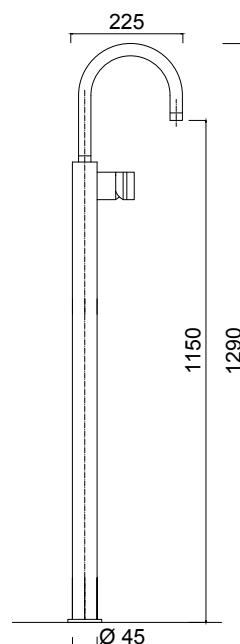

# MYRING

MR0090

Cartuccia ceramica  
Ceramic cartridge

3022R

5 l/min Aeratore WATERSAVING, 5 Lt min  
WATERSAVING aerator, 5 Lt per min

Senza scarico  
Without pop-up waste

## Monocomando lavabo a pavimento, bocca girevole

*Wash-basin single-lever mixer with floor pillar leg, swivel spout.*

*Mitigeur lavabo avec colonnette alimentation par le sol, bec mobile.*

*Waschtisch-Einhebelmischer mit Standfuss Schlauch, Schwenkauslauf.*

*Monomando lavabo con colonna a pavimento, caño giratorio.*

*Однорычажный смеситель для раковины с напольной колонной, поворотный излив.*

Articolo	Note	CROMO	PV	C	BEO
MR0090		√	√	√	X

**CROMO:** Cromo / Chrome-Plated - **PV:** Cromato parti verniciate / Chrome-plated with varnished parts - **C:** Colorato parti cromo / Coloured with chrome-plated parts - **BEO:** Beige Oro / Beige Gold