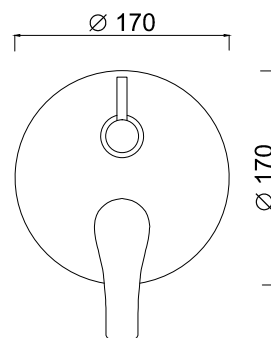

EGO

5713-4

Cartuccia ceramica
Ceramic cartridge

Deviatore 5 vie-1 entrate 4 uscite
5-way diverter - 1 inlet and 4 outlets

Monocomando doccia incasso con deviatore 4 uscite

Shower built-in single-lever mixer with 4 outlets diverter
Mitigeur pour douche à encaissement avec inverseur à 4 sorties
Unterputz- Duscheneinhebelmischer mit 4-Augänge Umstellung
Monomando ducha para empotrar con desviador a 4 salidas
Однорычажный встроенный смеситель для душа с дивертером на 4 выхода

Articolo	Note	CROMO	BO-NO-NKO	GF-BROP-VR0P
5713-4		√	√	√

CROMO: Cromo / Chrome-Plated - **BO:** Bianco Opaco / Matt White - **NO:** Nero Opaco / Matt Black - **NKO:** Nikel Opaco / Matt Nikel - **GF:** Grafite / Graphite - **BROP:** Bronzo Opaco / Matt Bronze - **VR0P:** Rame Opaco / Matt Copper - **SC:** Senza scarico / Without pop-up waste - *****: Alcune parti potrebbero differenziarsi dallo standard. / Some parts might differ from standard. / Некоторые части могут отличаться от стандарта.