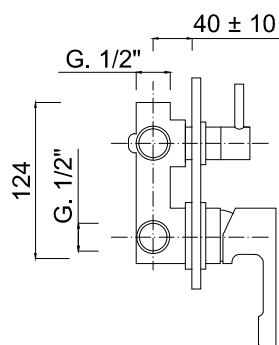

EGO

5713-4

Cartuccia ceramica
Ceramic cartridge

Deviatore 5 vie-1 entrate 4 uscite
5-way diverter - 1 inlet and 4 outlets

Monocomando doccia incasso con deviatore 4 uscite

Shower built-in single-lever mixer with 4 outlets diverter
Mitigeur pour douche à encaissement avec inverseur à 4 sorties
Unterputz- Duscheneinhebelmischer mit 4-Augänge Umstellung
Monomando ducha para empotrar con desviador a 4 salidas
Однорычажный встроенный смеситель для душа с дивертером на 4 выхода

Articolo	Note	CROMO	BO-NO-NKO	GF-BROP-VR0P
5713-4		√	√	√

CROMO: Cromo / Chrome-Plated - **BO:** Bianco Opaco / Matt White - **NO:** Nero Opaco / Matt Black - **NKO:** Nikel Opaco / Matt Nikel - **GF:** Grafite / Graphite - **BROP:** Bronzo Opaco / Matt Bronze - **VR0P:** Rame Opaco / Matt Copper - **SC:** Senza scarico / Without pop-up waste - *****: Alcune parti potrebbero differenziarsi dallo standard. / Some parts might differ from standard. / Некоторые части могут отличаться от стандарта.