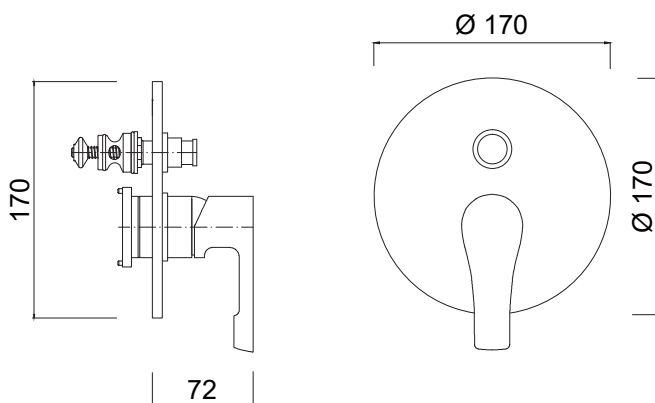

EGO

5762BX-EP

Cartuccia ceramica
Ceramic cartridge

Deviatore 3 vie - 1 entrata 2 uscite
3-way diverter - 1 inlet 2 outlets

SOLO parti esterne per Box incasso universale GG-IN2 per mix con deviatore (2 vie).

External parts for UNIVERSAL BOX GG-IN2 for mix with diverter (2 ways).

Parties externelles pour UNIVERSAL BOX GG-IN2 pour mitigeur avec inverseur (2 voies).

Außenteile für UNIVERSAL BOX GG-IN2 für Mischer mit Umstellung (zwei Wege).