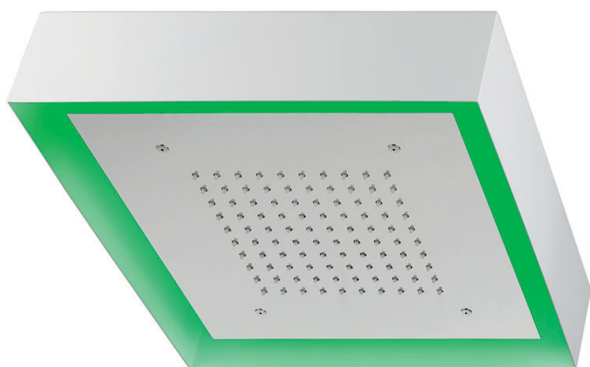

EGO

1722

Cromoterapia
Chromotherapy

1 ingresso
1 water inlet

Sistema anticalcare
Anti-scale system

Inox
Inox

Soffione doccia con cornice 370x370, getto pioggia, cromoterapia.

Shower head 370x370 with frame, rainshower jet, chromotherapy.

Pomme de douche avec cadre 370x370, jet de pluie, chromothérapie.

Kopfbrause 370x370 mit Rahmen, Regendusche, Farbtherapie.

Rociador de ducha con marco 370x370, chorro de lluvia, cromoterapia.

Встраиваемый верхний душ 370x370 с рамой, тропический душ, хромотерапия.

Articolo	Note	CROMO	BO-NO-NKO	GF-BROP-VROP
1722		✓	X	X

CROMO: Cromo / Chrome-Plated - **BO:** Bianco Opaco / Matt White - **NO:** Nero Opaco / Matt Black - **NKO:** Nickel Opaco / Matt Nickel - **GF:** Grafite / Graphite - **BROP:** Bronzo Opaco / Matt Bronze - **VROP:** Rame Opaco / Matt Copper - **SC:** Senza scarico / Without pop-up waste - *****: Alcune parti potrebbero differenziarsi dallo standard. / Some parts might differ from standard. / Некоторые части могут отличаться от стандарта.