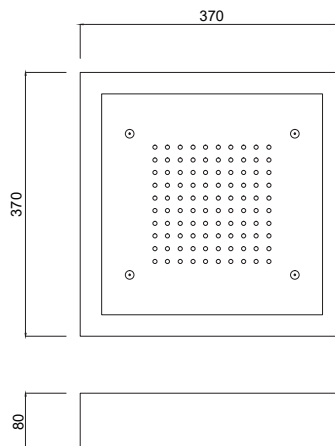

EGO

1722

Cromoterapia
Chromotherapy

1 ingresso
1 water inlet

Sistema anticalcare
Anti-scale system

Inox
Inox

Soffione doccia con cornice 370x370, getto pioggia, cromoterapia.

Shower head 370x370 with frame, rainshower jet, chromotherapy.

Pomme de douche avec cadre 370x370, jet de pluie, chromothérapie.

Kopfbrause 370x370 mit Rahmen, Regendusche, Farbtherapie.

Rociador de ducha con marco 370x370, chorro de lluvia, cromoterapia.

Встраиваемый верхний душ 370x370 с рамой, тропический душ, хромотерапия.