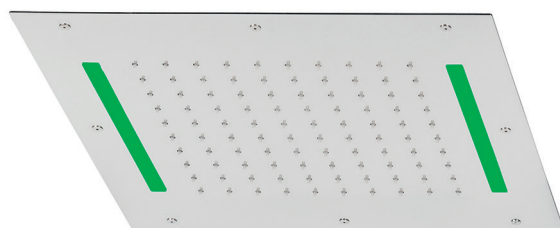

# EGO

1731

Chromoterapia  
Chromotherapy

1 ingresso  
1 water inlet

Sistema anticalcare  
Anti-scale system

Inox  
Inox

**Soffione per doccia 430x430 incasso, pioggia, cromoterapia.**

*Concealed shower head 430x430, rain, chromotherapy.*

*Pomme de douche à encastrer 430x430, jet de pluie, chromothérapie*

*UP-Kopfbrause 430x430, Regen, Farbtherapie.*

*Rociador de ducha empotrado 430x430, chorro de lluvia, cromoterapia.*

*Встраиваемый верхний душ 430x430, тропический душ,*

*хромотерапия.*

Articolo	Note	CROMO	BO-NO-NKO	GF-BROP-VROP
1731		✓	✓	✓

**CROMO:** Cromo / Chrome-Plated - **BO:** Bianco Opaco / Matt White - **NO:** Nero Opaco / Matt Black - **NKO:** Nickel Opaco / Matt Nickel - **GF:** Grafite / Graphite - **BROP:** Bronzo Opaco / Matt Bronze - **VROP:** Rame Opaco / Matt Copper - **SC:** Senza scarico / Without pop-up waste - **\***: Alcune parti potrebbero differenziarsi dallo standard. / Some parts might differ from standard. / Некоторые части могут отличаться от стандарта.