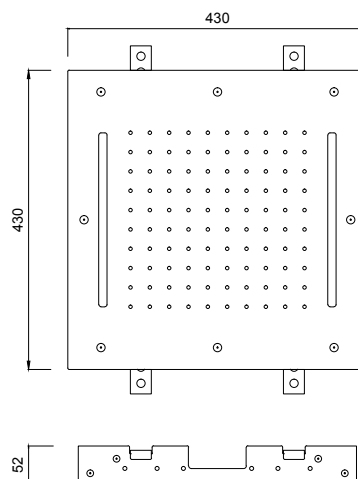

# EGO

1731

Chromoterapia  
Chromotherapy

1 ingresso  
1 water inlet

Sistema anticalcare  
Anti-scale system

Inox  
Inox

**Soffione per doccia 430x430 incasso, pioggia, cromoterapia.**

*Concealed shower head 430x430, rain, chromotherapy.*

*Pomme de douche à encastrer 430x430, jet de pluie, chromothérapie*

*UP-Kopfbrause 430x430, Regen, Farbtherapie.*

*Rociador de ducha empotrado 430x430, chorro de lluvia, cromoterapia.*

*Встраиваемый верхний душ 430x430, тропический душ,*