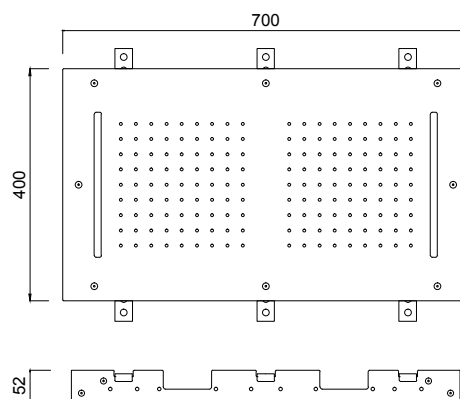

EGO

1732

Chromoterapia
Chromotherapy

1 ingresso
1 water inlet

Sistema anticalcare
Anti-scale system

Inox
Inox

Soffione ad incasso per doccia 700x400, 2 pioggia, cromoterapia.

Ceiling mounted shower head 700x400, 2 rainshower jet, chromotherapy.

Pomme de douche à encastrer 700x400, 2 jets de pluie, chromothérapie.

UP-Kopfbrause 700x400, 2 Regen, Farbtherapie.

Rociador de ducha a empotrar, 700x400, 2 chorros de lluvia, cromoterapia.

Встраиваемый верхний душ 700x400, 2 х тропический душ, хромотерапия.