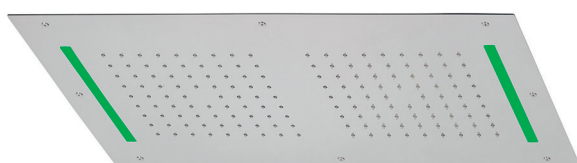

EGO

1732

Chromoterapia
Chromotherapy

1 ingresso
1 water inlet

Sistema anticalcare
Anti-scale system

Inox
Inox

Soffione ad incasso per doccia 700x400, 2 pioggia, cromoterapia.

Ceiling mounted shower head 700x400, 2 rainshower jet, chromotherapy.

Pomme de douche à encastrer 700x400, 2 jets de pluie, chromothérapie.

UP-Kopfbrause 700x400, 2 Regen, Farbtherapie.

Rociador de ducha a empotrar, 700x400, 2 chorros de lluvia, cromoterapia.

Встраиваемый верхний душ 700x400, 2 х тропический душ, хромотерапия.

Articolo	Note	CROMO	BO-NO-NKO	GF-BROP-VR0P
1732		✓	✓	✓

CROMO: Cromo / Chrome-Plated - **BO:** Bianco Opaco / Matt White - **NO:** Nero Opaco / Matt Black - **NKO:** Nickel Opaco / Matt Nickel - **GF:** Grafite / Graphite - **BROP:** Bronzo Opaco / Matt Bronze - **VR0P:** Rame Opaco / Matt Copper - **SC:** Senza scarico / Without pop-up waste - *****: Alcune parti potrebbero differenziarsi dallo standard. / Some parts might differ from standard. / Некоторые части могут отличаться от стандарта.