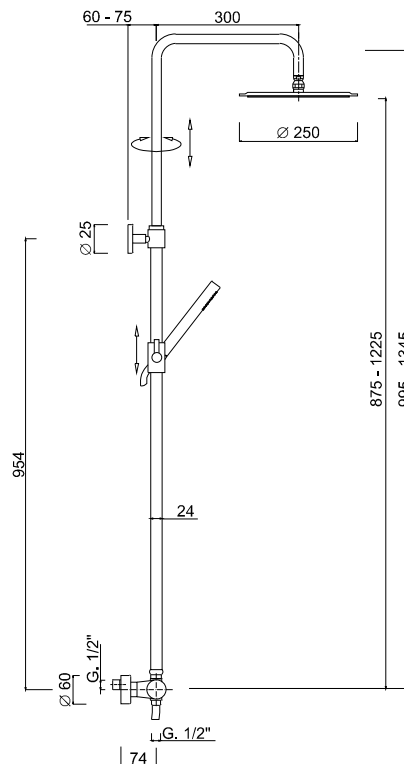

EGO

8225WC-S-25X

Colonna doccia esterna termostatica, set doccia, soffione in Inox Ø 250.

External thermostatic shower column, shower kit, Inox shower head Ø 250.

Colonne de douche avec mélangeur thermostatique, ensemble de douche, pomme de douche en Inox Ø 250.

Aufputz- Standbrause mit Thermostat-Brausebatterie, Brauseset, Kopfbrause in Inox Ø 250.

Columna ducha con mezclador termostático, conjunto de ducha, rociador ducha en Inox Ø 250.

Термостатическая душевая колонна внешнего монтажа, душевой набор, верхний душ из Inox Ø 250.

Articolo	Note	CROMO	BO-NO-NKO	GF-BROP-VROP
8225WC-S-25X		✓	✓	✓

CROMO: Cromo / Chrome-Plated - **BO:** Bianco Opaco / Matt White - **NO:** Nero Opaco / Matt Black - **NKO:** Nickel Opaco / Matt Nickel - **GF:** Grafite / Graphite - **BROP:** Bronzo Opaco / Matt Bronze - **VROP:** Rame Opaco / Matt Copper - **SC:** Senza scarico / Without pop-up waste - *****: Alcune parti potrebbero differenziarsi dallo standard. / Some parts might differ from standard. / Некоторые части могут отличаться от стандарта.