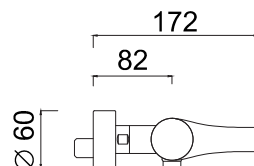

EGO

5708

Monocomando doccia esterno.
External single-lever shower mixer.
Mitigeur pour douche externe.
Aufputz- Einhebelbatterie.
Monomando ducha externo.
Однорычажный смеситель внешнего монтажа для душа.

Articolo	Note	CROMO	BO-NO-NKO	GF-BROP-VR0P
5708		√	√	√

CROMO: Cromo / Chrome-Plated - **BO:** Bianco Opaco / Matt White - **NO:** Nero Opaco / Matt Black - **NKO:** Nikel Opaco / Matt Nikel - **GF:** Grafite / Graphite - **BROP:** Bronzo Opaco / Matt Bronze - **VR0P:** Rame Opaco / Matt Copper - **SC:** Senza scarico / Without pop-up waste - *****: Alcune parti potrebbero differenziarsi dallo standard. / Some parts might differ from standard. / Некоторые части могут отличаться от стандарта.

Rubinetteria Giulini Giovanni srl

Via Salvo D'Acquisto, 22 - 28076 Poggio (No) Italy

Tel. +39 0322 97157 / Fax. +39 032297498 - Tel. Export +39 0322 97057 - www.giulini.it - info@giulini.it