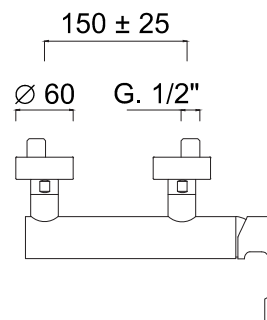

EGO

5708

Cartuccia ceramica
Ceramic cartridge

Monocomando doccia esterno.
External single-lever shower mixer.
Mitigeur pour douche externe.
Aufputz- Einhebelbatterie.
Monomando ducha externo.
Однорычажный смеситель внешнего монтажа для душа.

| Articolo | Note | CROMO | BO-NO-NKO | GF-BROP-VR0P |
|----------|------|-------|-----------|--------------|
| 5708 | | √ | √ | √ |

CROMO: Cromo / Chrome-Plated - **BO:** Bianco Opaco / Matt White - **NO:** Nero Opaco / Matt Black - **NKO:** Nikel Opaco / Matt Nikel - **GF:** Grafite / Graphite - **BROP:** Bronzo Opaco / Matt Bronze - **VR0P:** Rame Opaco / Matt Copper - **SC:** Senza scarico / Without pop-up waste - *****: Alcune parti potrebbero differenziarsi dallo standard. / Some parts might differ from standard. / Некоторые части могут отличаться от стандарта.