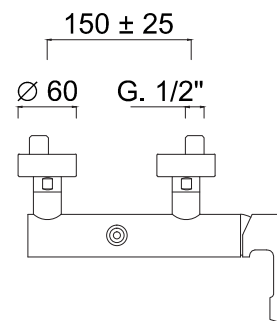

EGO

5708S

Cartuccia ceramica
Ceramic cartridge

Monocomando doccia esterno (attacco superiore).

External single-lever shower mixer (upper connection).

Mitigeur pour douche externe (connexion supérieure).

Aufputz- Einhebelbrausemischer (oberer Anschluss).

Monomando para ducha exterior (conexion superior).

Однорычажный смеситель для душа внешнего монтажа (подключение сверху).

Articolo	Note	CROMO	BO-NO-NKO	GF-BROP-VR0P
5708S		✓	✓	✓

CROMO: Cromo / Chrome-Plated - **BO:** Bianco Opaco / Matt White - **NO:** Nero Opaco / Matt Black - **NKO:** Nikel Opaco / Matt Nikel - **GF:** Grafite / Graphite - **BROP:** Bronzo Opaco / Matt Bronze - **VR0P:** Rame Opaco / Matt Copper - **SC:** Senza scarico / Without pop-up waste - *****: Alcune parti potrebbero differenziarsi dallo standard. / Some parts might differ from standard. / Некоторые части могут отличаться от стандарта.