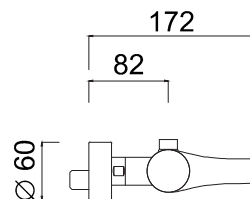

EGO

5708S

Cartuccia ceramica
Ceramic cartridge

Monocomando doccia esterno (attacco superiore).

External single-lever shower mixer (upper connection).

Mitigeur pour douche externe (connexion supérieure).

Aufputz- Einhebelbrausemischer (oberer Anschluss).

Monomando para ducha exterior (conexion superior).

Однорычажный смеситель для душа внешнего монтажа (подключение сверху).

Articolo	Note	CROMO	BO-NO-NKO	GF-BROP-VR0P
5708S		✓	✓	✓

CROMO: Cromo / Chrome-Plated - **BO:** Bianco Opaco / Matt White - **NO:** Nero Opaco / Matt Black - **NKO:** Nikel Opaco / Matt Nikel - **GF:** Grafite / Graphite - **BROP:** Bronzo Opaco / Matt Bronze - **VR0P:** Rame Opaco / Matt Copper - **SC:** Senza scarico / Without pop-up waste - *****: Alcune parti potrebbero differenziarsi dallo standard. / Some parts might differ from standard. / Некоторые части могут отличаться от стандарта.