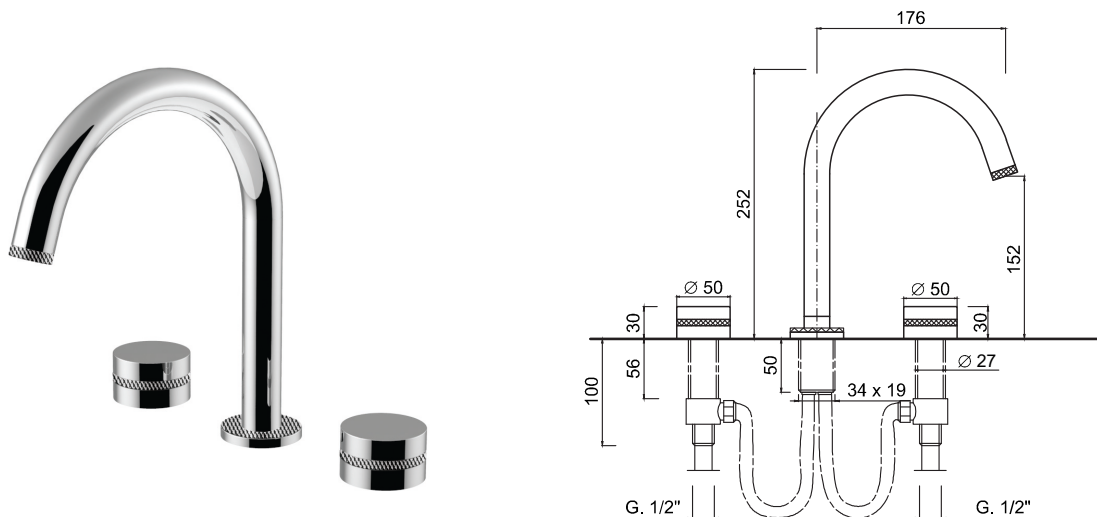

## DELUXE - MYRING

MR0112/UDL

**Batteria lavabo 3 fori, bocca girevole, scarico Up&Down.**

*3-hole wash-basin set, swivel spout, Up&Down pop up waste.*

*Mélangeur lavabo à trois trous, bec mobile, vidage Up&Down.*

*Waschtisch-Dreilochbatterie, Schwenkauslauf, Ablaufgarnitur Up&Down.*

*Bateria lavabo con 3 agujeros, caño giratorio, Desague Up&Down.*

*Комплект для раковины на 3 отверстия, поворотный излив, донный клапан Up&Down.*

Articolo	Note	CROMO	NKO	GF-BROP-VR0P	RG
MR0112/UDL		✓	✓	✓	✓

**CROMO:** Cromo / Chrome-Plated - **NKO:** Nikel Opaco / Matt Nikel - **GF:** Grafite / Graphite - **BROP:** Bronzo Opaco / Matt Bronze - **VR0P:** Rame Opaco / Matt Copper - **RG:** Oro Rosa / Rose Gold  
**SC:** Senza scarico / Without pop-up waste - \* : Alcune parti potrebbero differenziarsi dallo standard. / Some parts might differ from standard. / Некоторые части могут отличаться от стандарта.