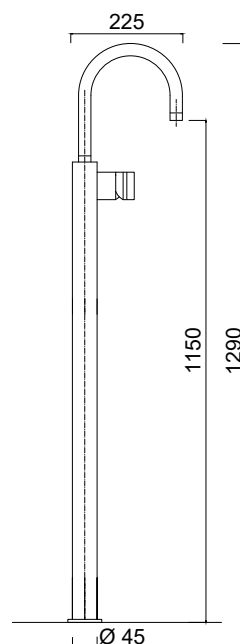

DELUXE - MYRING

MR0090DL

Cartuccia ceramica
Ceramic cartridge

3022R

5 l/min Aeratore WATERSAVING, 5 Lt min
WATERSAVING aerator, 5 Lt per min

Senza scarico
Without pop-up waste

Monocomando lavabo a pavimento, bocca girevole.

Wash-basin single-lever mixer with floor pillar leg, swivel spout.
Mitigeur lavabo avec colonnette alimentation par le sol, bec mobile.
Waschtisch-Einhebelmischer mit Standfuss Schlauch, Schwenkauslauf.