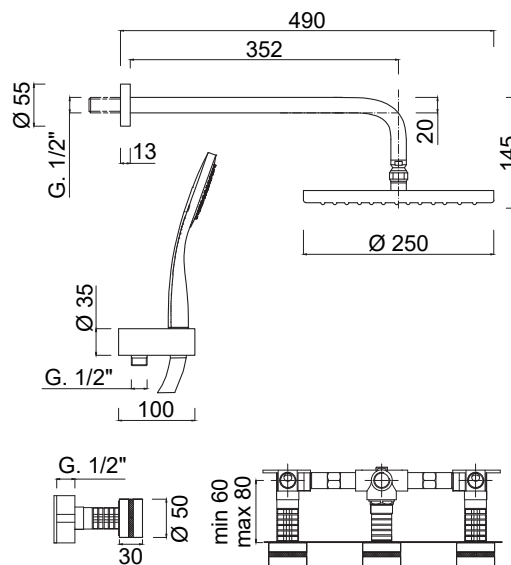

DELUXE - MYRING

MR0115W2KBDL

Vitone dischi ceramici, rotazione 90°
Ceramic discs headwork, 90° rotation

Aeratore WATERSAVING, 5 Lt min
WATERSAVING aerator, 5 Lt per min

Deviatore 4 vie-2 entrate 2 uscite
4-way diverter -2 inlets and 2 outlets

Connessioni interne
Internal connections

Soffione tondo D.250 mm
Round showerhead Ø 250 mm

Sistema anticalcare
Anti-scale system

Ecoair
Ecoair

Set doccia incasso con deviatore 2 vie, soffione ottone, kit duplex incasso.

Concealed shower taps with 2 ways diverter, brass shower head, built-in duplex shower kit.

Mélangeur douche encastré avec inverseur à 2 voies, pomme de douche en laiton, ensemble de douche duplex à encaissement.

Unterputz-Brausebatterie mit 2-Wege-Umstellung, Brausekopf in Messing, Einbau- Brauseset Duplex

Grupo ducha empotrar con desviador 2 salidas, rociador ducha en latón, conjunto ducha duplex para empotrar.