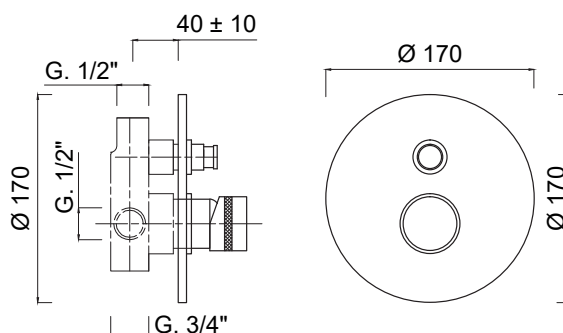

DELUXE - MYRING

MR0013DL

Cartuccia ceramica
Ceramic cartridge

3022

Deviatore 3 vie - 1 entrata 2 uscite
3-way diverter - 1 inlet 2 outlets

Monocomando doccia incasso con deviatore.

Shower built-in single-lever mixer with diverter.