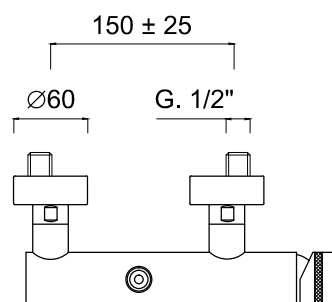

# DELUXE - MYRING

MR0008SDL

Cartuccia ceramica  
Ceramic cartridge

3022

**Monocomando doccia esterno (attacco superiore).**

*External single-lever shower mixer (upper connection).*

*Mitigeur douche (connection supérieure).*

*Aufputz- Brausemischer (oberer Anschluss).*

*Misturador para ducha (conexión superior).*

*Однорычажный смеситель для душа внешнего монтажа (подключение сверху).*

Articolo	Note	CROMO	NKO	GF-BROP-VR0P	RG
MR0008SDL		✓	✓	✓	✓