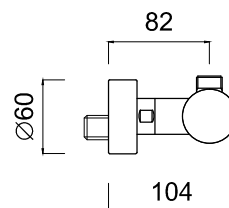

# DELUXE - MYRING

MR0008SDL

Cartuccia ceramica  
Ceramic cartridge

3022

**Monocomando doccia esterno (attacco superiore).**

*External single-lever shower mixer (upper connection).*

*Mitigeur douche (connection supérieure).*

*Aufputz- Brausemischer (oberer Anschluss).*

*Misturador para ducha (conexión superior).*

*Однорычажный смеситель для душа внешнего монтажа (подключение сверху).*

Articolo	Note	CROMO	NKO	GF-BROP-VR0P	RG
MR0008SDL		✓	✓	✓	✓