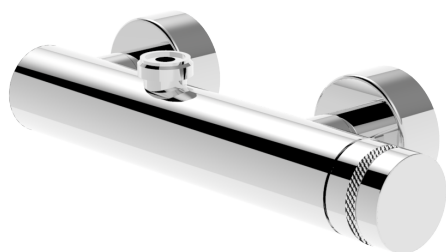

# DELUXE - MYRING

MR0008SDL

Cartuccia ceramica  
Ceramic cartridge

3022

**Monocomando doccia esterno (attacco superiore).**

*External single-lever shower mixer (upper connection).*

*Mitigeur douche (connection supérieure).*

*Aufputz- Brausemischer (oberer Anschluss).*

*Misturador para ducha (conexión superior).*

*Однорычажный смеситель для душа внешнего монтажа (подключение сверху).*

Articolo	Note	CROMO	NKO	GF-BROP-VR0P	RG
MR0008SDL		✓	✓	✓	✓

**CROMO:** Cromo / Chrome-Plated - **NKO:** Nikel Opaco / Matt Nikel - **GF:** Grafite / Graphite - **BROP:** Bronzo Opaco / Matt Bronze - **VR0P:** Rame Opaco / Matt Copper - **RG:** Oro Rosa / Rose Gold  
**SC:** Senza scarico / Without pop-up waste - \* : Alcune parti potrebbero differenziarsi dallo standard. / Some parts might differ from standard. / Некоторые части могут отличаться от стандарта.