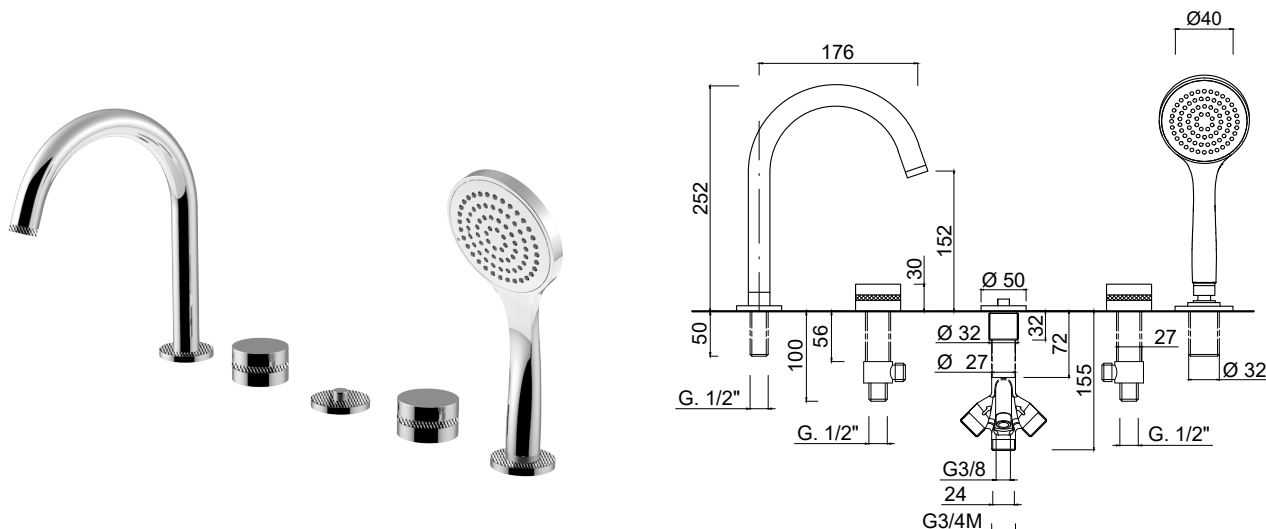

DELUXE - MYRING

MR0160DL

Vitone dischi ceramici, rotazione 90°
Ceramic discs headwork, 90° rotation

Sistema anticalcare
Anti-scale system

Ecoair
Ecoair

Batteria bordo vasca 5 fori.

5-hole bath border set.

Mélangeur bain/douche sur gorge 5 trous.

5-Loch Wannen Kombination.

Bimando bañera de repisa 5 agujeros.

Комплект на борт ванны на 5 отверстий.

Articolo	Note	CROMO	NKO	GF-BROP-VROP	RG
MR0160DL		✓	✓	✓	✓

CROMO: Cromo / Chrome-Plated - **NKO:** Nikel Opaco / Matt Nikel - **GF:** Grafite / Graphite - **BROP:** Bronzo Opaco / Matt Bronze - **VROP:** Rame Opaco / Matt Copper - **RG:** Oro Rosa / Rose Gold
SC: Senza scarico / Without pop-up waste - * : Alcune parti potrebbero differenziarsi dallo standard. / Some parts might differ from standard. / Некоторые части могут отличаться от стандарта.