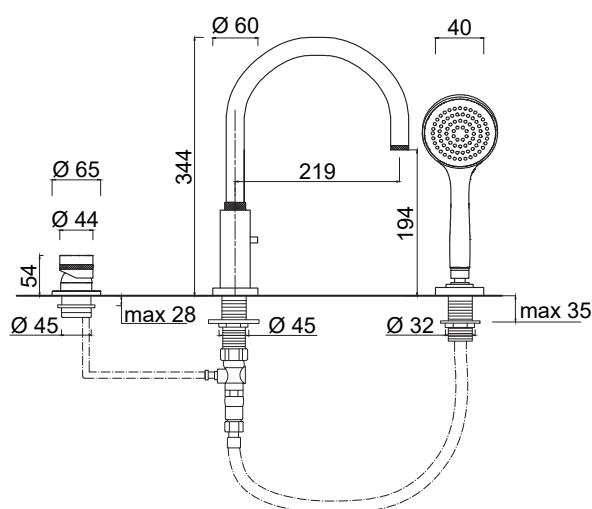

DELUXE - MYRING

MR0065BDDL

Cartuccia ceramica
Ceramic cartridge

3022

Sistema anticalcare
Anti-scale system

Ecoair
Ecoair

Monocomando bordo vasca 3 fori, bocca con deviatore.

3-hole single-lever mixer deck-mounted for bath's border, spout with diverter.

Mélangeur à 3 trous, bec avec déviateur.

3-Loch Wannenmischer, Auslauf mit Umstellung.

Monomando baño sobre repisa con 3 agujeros, caño con desviación.

Однорычажный смеситель на борт ванны на 3 отверстия, излив с дивертером.

Articolo	Note	CROMO	NKO	GF-BROP-VROP	RG
MR0065BDDL		✓	✓	✓	✓

CROMO: Cromo / Chrome-Plated - **NKO:** Nikel Opaco / Matt Nikel - **GF:** Grafite / Graphite - **BROP:** Bronzo Opaco / Matt Bronze - **VROP:** Rame Opaco / Matt Copper - **RG:** Oro Rosa / Rose Gold
SC: Senza scarico / Without pop-up waste - * : Alcune parti potrebbero differenziarsi dallo standard. / Some parts might differ from standard. / Некоторые части могут отличаться от стандарта.