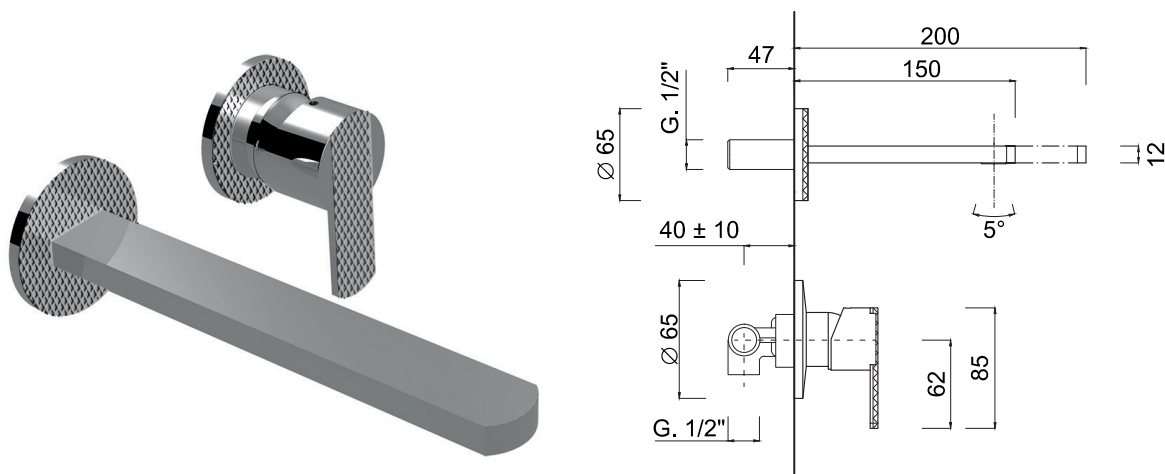

DELUXE - SURF

5820DL

Cartuccia ceramica
Ceramic cartridge

Aeratore orientabile
Swiveling aerator

Aeratore WATERSAVING, 5 Lt min
WATERSAVING aerator, 5 Lt per min

Senza scarico
Without pop-up waste

Monocomando lavabo a muro, senza scarico.

Wall-mounted wash-basin set, without pop-up waste.

Mitigeur lavabo mural, sans vidage.

Waschtisch- Einhebelmischer Wandmontage, ohne Ablaufgarnitur.

Lavabo de pared, sin desague.

Комплект настенного монтажа для раковины, без донного клапана.

Articolo	Note	CROMO	NKO	GF-BROP-VROP	RG
5820DL	mm 200	✓	✓	✓	✓
5820-15DL	mm 150	✓	✓	✓	✓