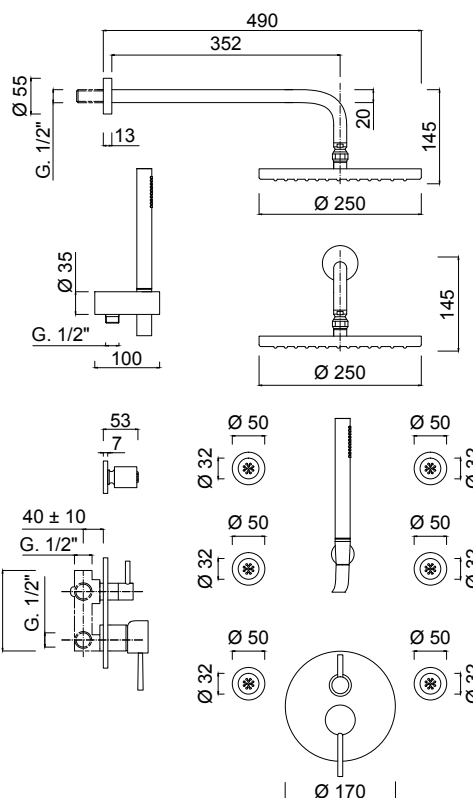

COMPOSIZIONI

6513-3-25KBS

Cartuccia ceramica
Ceramic cartridge

Deviatore 4 vie-1 entrate 3 uscite
4-way diverter - 1 inlet and 3 outlets

Soffione tondo D.250 mm
Round showerhead Ø 250 mm

Sistema anticalcare
Anti-scale system

Set doccia incasso monocomando con deviatore 3 uscite, soffione ottone, kit duplex incasso, 6 soffioncini incasso laterali.

Built-in shower mixer with 3-ways diverter, brass showerhead, built-in duplex shower kit, 6 built-in body sprays.

Mitigeur douche à encaissement avec inverseur à 3 sorties, pomme de douche en laiton, ensemble de douche duplex à encaissement, 6 douchettes latérales murales.

UP-Einhebel-Brausemischer mit 3-Wege-Umstellung, Kopfbrause aus Messing, UP-Brauseset, 6 Körperbrausen.