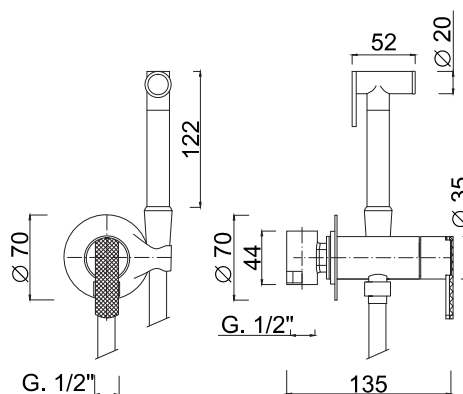

DELUXE - SURF

SH25/SDL

Cartuccia ceramica
Ceramic cartridge

3021FMG

Miscelatore monocomando incasso per bidet.

Built-in single-lever mixer for bidet.

Mitigeur à encastrer pour bidet.

UP-Einhebelmischer für Bidet.

Monomando empotrado para bidé.

Однорычажный встраиваемый смеситель для биде.

Articolo	Note	CROMO	NKO	GF-BROP-VR0P	RG
SH25/SDL		√	√	√	√

CROMO: Cromo / Chrome-Plated - **NKO:** Nickel Opaco / Matt Nickel - **GF:** Grafite / Graphite - **BROP:** Bronzo Opaco / Matt Bronze - **VR0P:** Rame Opaco / Matt Copper - **RG:** Oro Rosa / Rose Gold
SC: Senza scarico / Without pop-up waste - * : Alcune parti potrebbero differenziarsi dallo standard. / Some parts might differ from standard. / Некоторые части могут отличаться от стандарта.