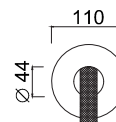

## 5815WBDL

Cartuccia ceramica  
Ceramic cartridge

Soffione tondo D.250 mm  
Round showerhead Ø 250 mm

Sistema anticalcare  
Anti-scale system

Ecoair  
Ecoair