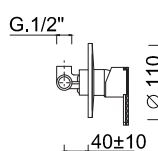

## 5815WBDL

Cartuccia ceramica  
Ceramic cartridge

Soffione tondo D.250 mm  
Round showerhead Ø 250 mm

Sistema anticalcare  
Anti-scale system

Ecoair  
Ecoair