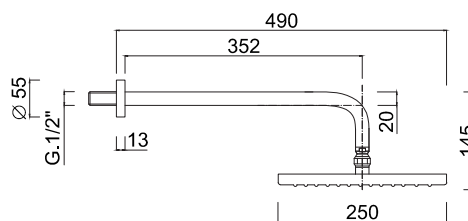

## 5815WBDL

Cartuccia ceramica  
Ceramic cartridge

Soffione tondo D.250 mm  
Round showerhead Ø 250 mm

Sistema anticalcare  
Anti-scale system

Ecoair  
Ecoair