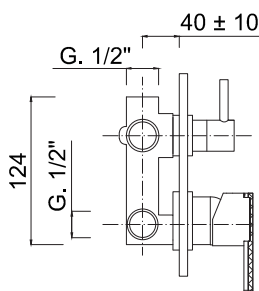

DELUXE - SURF

5813-3DL

Cartuccia ceramica
Ceramic cartridge

3022

Deviatore 4 vie-1 entrate 3 uscite
4-way diverter -1 inlet and 3 outlets

Monocomando doccia incasso con deviatore 3 uscite.

Shower built-in single-lever mixer with 3 outlets diverter
Mitigeur pour douche à encaissement avec inverseur à 3 sorties.
Unterputz- Duscheneinhebelmischer mit 3-Augänge Umstellung.
Monomando ducha para empotrar con desviador a 3 salidas.
Однорычажный встроенный смеситель для душа с дивертером на 3 выхода.

Articolo	Note	CROMO	NKO	GF-BROP-VROP	RG
5813-3DL		√	√	√	√

CROMO: Cromo / Chrome-Plated - **NKO:** Nickel Opaco / Matt Nickel - **GF:** Grafite / Graphite - **BROP:** Bronzo Opaco / Matt Bronze - **VROP:** Rame Opaco / Matt Copper - **RG:** Oro Rosa / Rose Gold
SC: Senza scarico / Without pop-up waste - * : Alcune parti potrebbero differenziarsi dallo standard. / Some parts might differ from standard. / Некоторые части могут отличаться от стандарта.