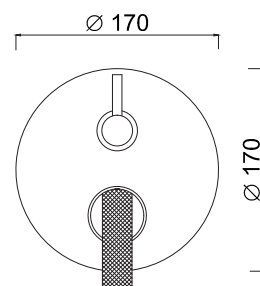

DELUXE - SURF

5813-3DL

Cartuccia ceramica
Ceramic cartridge

3022

Deviatore 4 vie-1 entrate 3 uscite
4-way diverter -1 inlet and 3 outlets

Monocomando doccia incasso con deviatore 3 uscite.

Shower built-in single-lever mixer with 3 outlets diverter
Mitigeur pour douche à encaissement avec inverseur à 3 sorties.
Unterputz- Duscheneinhebelmischer mit 3-Augänge Umstellung.
Monomando ducha para empotrar con desviador a 3 salidas.
Однорычажный встроенный смеситель для душа с дивертером на 3 выхода.

Articolo	Note	CROMO	NKO	GF-BROP-VROP	RG
5813-3DL		√	√	√	√

CROMO: Cromo / Chrome-Plated - **NKO:** Nickel Opaco / Matt Nickel - **GF:** Grafite / Graphite - **BROP:** Bronzo Opaco / Matt Bronze - **VROP:** Rame Opaco / Matt Copper - **RG:** Oro Rosa / Rose Gold
SC: Senza scarico / Without pop-up waste - * : Alcune parti potrebbero differenziarsi dallo standard. / Some parts might differ from standard. / Некоторые части могут отличаться от стандарта.