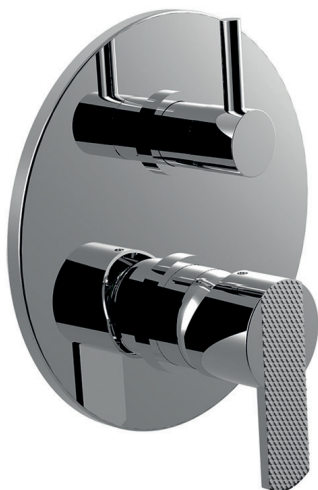

DELUXE - SURF

5813-3DL

Cartuccia ceramica
Ceramic cartridge

3022

Deviatore 4 vie-1 entrate 3 uscite
4-way diverter -1 inlet and 3 outlets

Monocomando doccia incasso con deviatore 3 uscite.

Shower built-in single-lever mixer with 3 outlets diverter
Mitigeur pour douche à encaissement avec inverseur à 3 sorties.
Unterputz- Duscheneinhebelmischer mit 3-Augänge Umstellung.
Monomando ducha para empotrar con desviador a 3 salidas.
Однорычажный встроенный смеситель для душа с дивертером на 3 выхода.

Articolo	Note	CROMO	NKO	GF-BROP-VROP	RG
5813-3DL		√	√	√	√

CROMO: Cromo / Chrome-Plated - **NKO:** Nickel Opaco / Matt Nickel - **GF:** Grafite / Graphite - **BROP:** Bronzo Opaco / Matt Bronze - **VROP:** Rame Opaco / Matt Copper - **RG:** Oro Rosa / Rose Gold
SC: Senza scarico / Without pop-up waste - * : Alcune parti potrebbero differenziarsi dallo standard. / Some parts might differ from standard. / Некоторые части могут отличаться от стандарта.