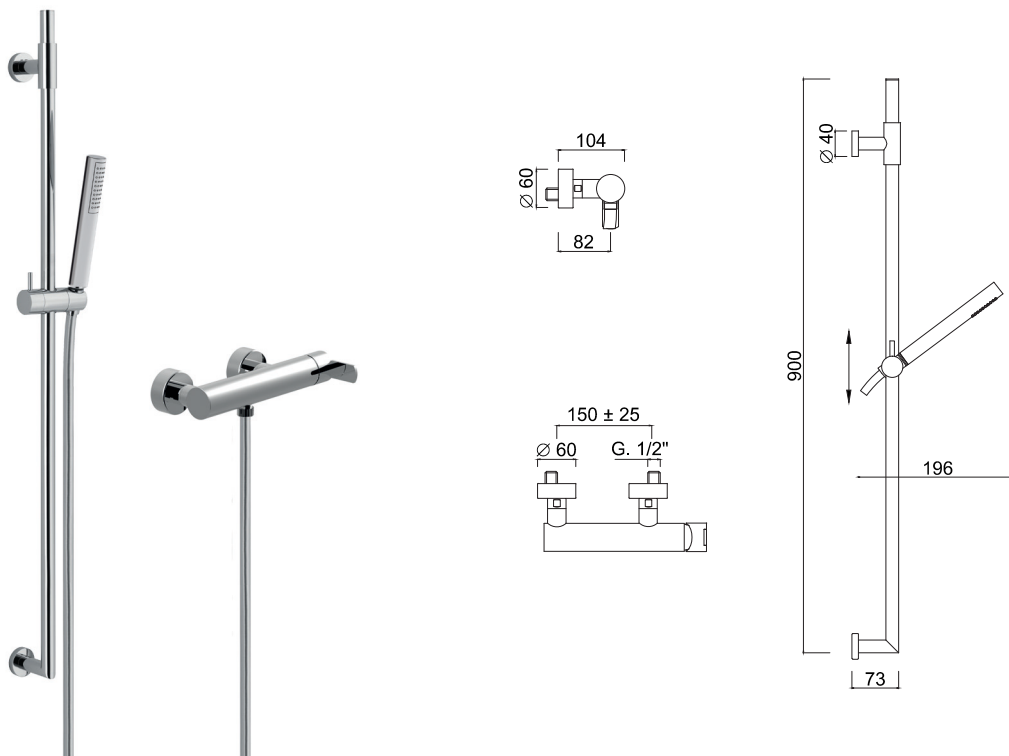

DELUXE - SURF

5808WSDL

Cartuccia ceramica
Ceramic cartridge

Sistema anticalcare
Anti-scale system

Scorrevole
Sliding

Monocomando doccia esterno con saliscendi e doccia.

External single-lever shower mixer with sliding rail set.

Mitigeur extérieur de douche avec barre coulissante et ensemble de douche.

Aufputz- Einhand-Brausebatterie mit Brausestange und Brauseset.

Monomando ducha exterior con conjunto de ducha.

Однорычажный смеситель внешнего монтажа для душа с комплектом штанги для душа.

Articolo	Note	CROMO	NKO	GF-BROP-VROP	RG
5808WSDL		✓	✓	✓	✓

CROMO: Cromo / Chrome-Plated - **NKO:** Nikel Opaco / Matt Nikel - **GF:** Grafite / Graphite - **BROP:** Bronzo Opaco / Matt Bronze - **VROP:** Rame Opaco / Matt Copper - **RG:** Oro Rosa / Rose Gold
SC: Senza scarico / Without pop-up waste - * : Alcune parti potrebbero differenziarsi dallo standard. / Some parts might differ from standard. / Некоторые части могут отличаться от стандарта.