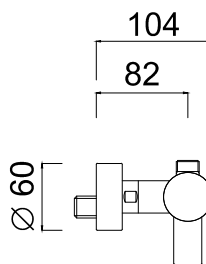

DELUXE - SURF

5808SDL

Cartuccia ceramica
Ceramic cartridge

3022

Monocomando doccia esterno (attacco superiore).

External single-lever shower mixer (upper connection).

Mitigeur pour douche externe (connexion supérieure).

Aufputz- Einhebelbrausemischer (oberer Anschluss).

Monomando para ducha exterior (conexión superior).

Однорычажный смеситель для душа внешнего монтажа (подключение сверху).

Articolo	Note	CROMO	NKO	GF-BROP-VROP	RG
5808SDL		√	√	√	√