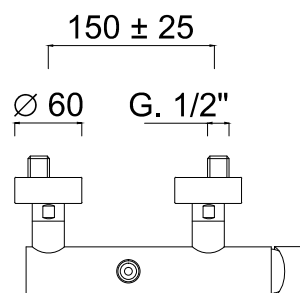

DELUXE - SURF

5808SDL

Cartuccia ceramica
Ceramic cartridge

3022

Monocomando doccia esterno (attacco superiore).

External single-lever shower mixer (upper connection).

Mitigeur pour douche externe (connexion supérieure).

Aufputz- Einhebelbrausemischer (oberer Anschluss).

Monomando para ducha exterior (conexión superior).

Однорычажный смеситель для душа внешнего монтажа (подключение сверху).

Articolo	Note	CROMO	NKO	GF-BROP-VROP	RG
5808SDL		√	√	√	√