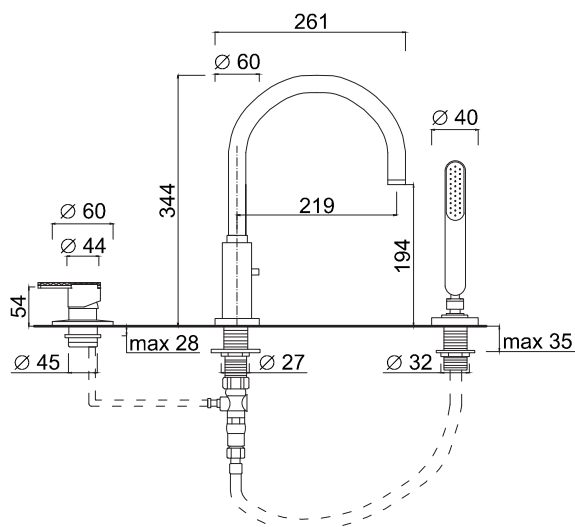

DELUXE - SURF

5865BDDL

Cartuccia ceramica
Ceramic cartridge

Sistema anticalcare
Anti-scale system

Monocomando bordo vasca 3 fori, bocca con deviatore.

3-hole single-lever mixer deck-mounted for bath's border, spout with diverter.

Mélangeur à 3 trous, bec avec déviateur.

3-Loch Wannenmischer, Auslauf mit Umstellung.

Monomando baño sobre repisa con 3 agujeros, caño con desviación.

Однорычажный смеситель на борт ванны на 3 отверстия, излив с дивертером.