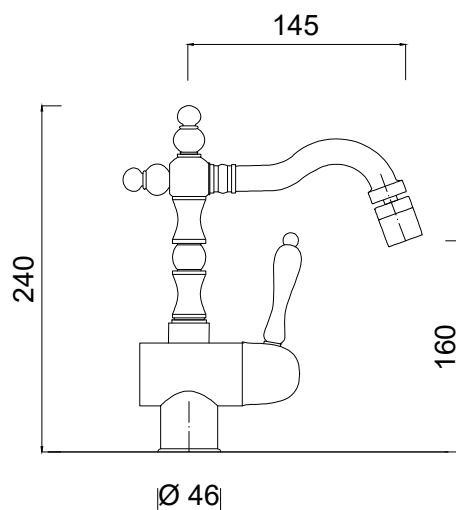

CLASSIC REVOLUTION - PRAGA

7529ACE

Cartuccia ceramica
Ceramic cartridge

Monocomando bidet, bocca girevole, scarico 1"1/4 (con flessibile).

Bidet mixer, swivel spout, 1"1/4 pop-up waste (with flexible).

Mitigeur bidet, bec mobile, vidage automatique 1"1/4 (avec flex).

Bidet-Einhebelmischer, Rohrauslauf, 1"1/4 Zugknopf-ablaufgarnitur (mit flexiblen Anschlussschläuchen).

Monomando bidet, caño giratorio, tapón accionado por varilla 1"1/4 (con flex).

Смеситель для биде, поворотный излив, донный клапан 1"1/4 (гибкая подводка).

Articolo	Note	NO
7529ACE		✓

NO: Nero Opaco / Matt Black - CE: Maniglia Praga Ceramica / Ceramic Praga Handle

SC: Senza scarico / Without pop-up waste - *: Alcune parti potrebbero differenziarsi dallo standard. / Some parts might differ from standard. / Некоторые части могут отличаться от стандарта.