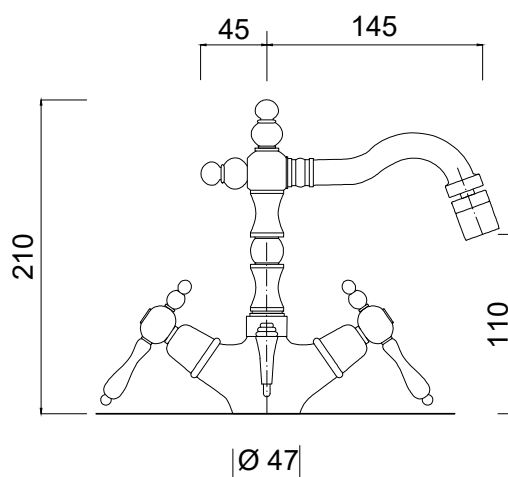

CLASSIC REVOLUTION - PRAGA

S7558ACE

Vitone dischi ceramici, rotazione 90°
Ceramic discs headwork, 90° rotation

0102

Monoforo bidet, bocca girevole, scarico 1"1/4 (con flessibile).

Bidet unit, swivel spout, 1"1/4 pop-up waste (with flexible).

Mélangeur monotrou bidet, bec mobile, vidage automatique 1"1/4 (avec flex).

Bidet-Einlochbatterie, Rohrauslauf, Ablaufgarnitur 1"1/4 (mit flexiblen Anschlusschläuchen).

Monobloque bidet, caño giratorio, tapón accionado por varilla 1"1/4 (con flexible).

Смеситель для биде, поворотный излив, донный клапан 1"1/4 (гибкая подводка).

Articolo	Note	NO
S7558ACE		✓

NO: Nero Opaco / Matt Black - CE: Maniglia Praga Ceramica / Ceramic Praga Handle

SC: Senza scarico / Without pop-up waste - *: Alcune parti potrebbero differenziarsi dallo standard. / Some parts might differ from standard. / Некоторые части могут отличаться от стандарта.