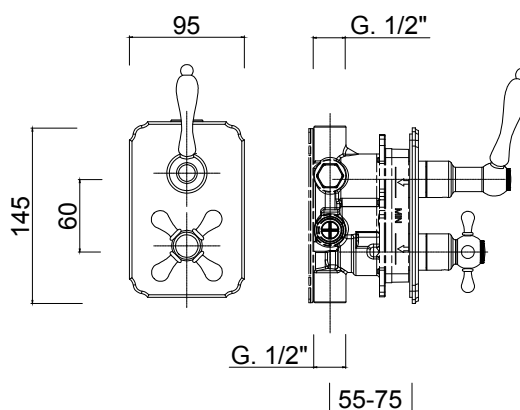

CLASSIC REVOLUTION - PRAGA

8283-PRCE

T_{38°} Termostatico
Thermostatic

 Deviatore 4 vie - 1 entrata 3 uscite
4-way diverter - 1 inlet 3 outlets

G-BOX Box incasso
Built-in box

Termostatico incasso 3 uscite, box incasso.

Built-in thermostatic mixer with 3 outlets, built-in box.

Mitigeur thermostatique douche à encastrer avec 3 sorties, box d'encastrement.

UP-Thermostat mit 3-Wege-Umstellung, inkl. Box.

Termostática empotrada 3 salidas, box empotrado incluido.

Встраиваемый термостатический смеситель с 3 выходами, встраиваемый бокс.

Articolo	Note	NO
8283-PRCE		✓

NO: Nero Opaco / Matt Black - **CE:** Maniglia Praga Ceramica / Ceramic Praga Handle

SC: Senza scarico / Without pop-up waste - * : Alcune parti potrebbero differenziarsi dallo standard. / Some parts might differ from standard. / Некоторые части могут отличаться от стандарта.