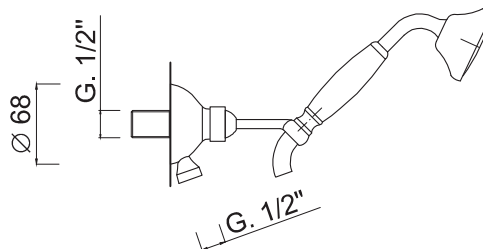

CLASSIC REVOLUTION - PRAGA

1551CE

Kit duplex incasso Praga.

Built-in duplex shower kit Praga.

Ensemble de douche duplex à encaissement Praga.

Einbaubrauseset Duplex Praga.

Conjunto de ducha duplex para empotrar Praga.

встроенный душевой набор "Duplex" Praga.

Articolo	Note	NO
1551CE		✓

NO: Nero Opaco / Matt Black - **CE:** Maniglia Praga Ceramica / Ceramic Praga Handle

SC: Senza scarico / Without pop-up waste - * : Alcune parti potrebbero differenziarsi dallo standard. / Some parts might differ from standard. / Некоторые части могут отличаться от стандарта.