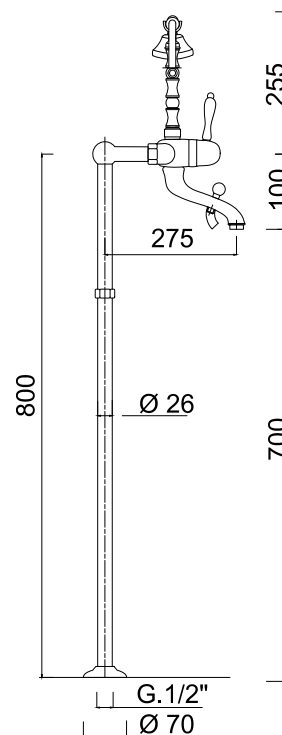

CLASSIC REVOLUTION - PRAGA

7510CTCE

Cartuccia ceramica
Ceramic cartridge

Monocomando vasca esterno con set doccia duplex, colonne da terra.

Wall-mounted bath mixer with duplex shower kit, deck mounted tap legs.

Mitigeur bain-douche avec ensemble de douche, sur colonnes au sol. AP-Einhebel-Wannenmischer mit Brauseset, Standfüßen.

Monomando bañera con kit de ducha duplex, tomas de agua a suelo.

Смеситель для ванны настенного монтажа с душевым комплектом "duplex", держателями смесителя на край ванны.

Articolo	Note	NO
7510CTCE		✓

NO: Nero Opaco / Matt Black - CE: Maniglia Praga Ceramica / Ceramic Praga Handle

SC: Senza scarico / Without pop-up waste - *: Alcune parti potrebbero differenziarsi dallo standard. / Some parts might differ from standard. / Некоторые части могут отличаться от стандарта.