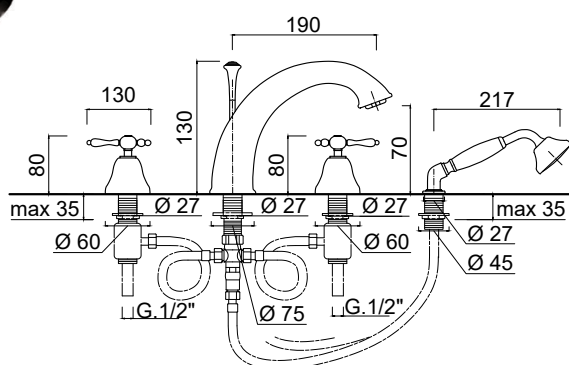

CLASSIC REVOLUTION - PRAGA

7565CE

Vitone dischi ceramici, rotazione 90°
Ceramic discs headwork, 90° rotation

0101

Batteria bordo vasca 4 fori.

4-hole bath border set.

Groupé mitigeur à 4 trous bord baignoire.

4-Loch Wannen Kombination.

Bateria borde bañera 4 agujeros.

Комплект на борт ванны на 4 отверстий.

Articolo	Note	NO
7565CE		✓

NO: Nero Opaco / Matt Black - CE: Maniglia Praga Ceramica / Ceramic Praga Handle