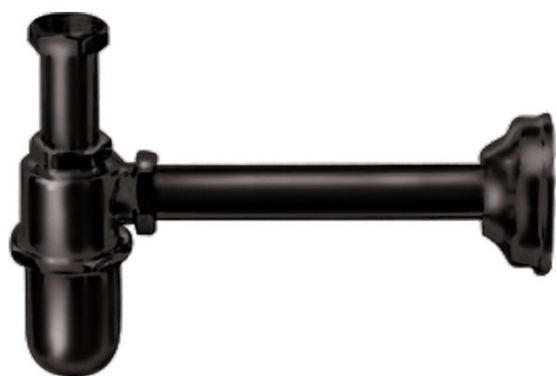

# CLASSIC REVOLUTION - PRAGA

5011

**Sifone 1" 1/4 a bottiglia.**  
*Bottle trap for basin 1" 1/4.*  
*Siphon bouteille pour lavabo 1"1/4.*  
*Tassensifon 1" 1/4 für Waschtisch.*  
*Sifón botella para lavabo 1"1/4.*  
*Сифон бутылка 1" 1/4.*

Articolo	Note	NO
5011		✓

**NO:** Nero Opaco / Matt Black - **CE:** Maniglia Praga Ceramica / Ceramic Praga Handle

**SC:** Senza scarico / Without pop-up waste - \* : Alcune parti potrebbero differenziarsi dallo standard. / Some parts might differ from standard. / Некоторые части могут отличаться от стандарта.