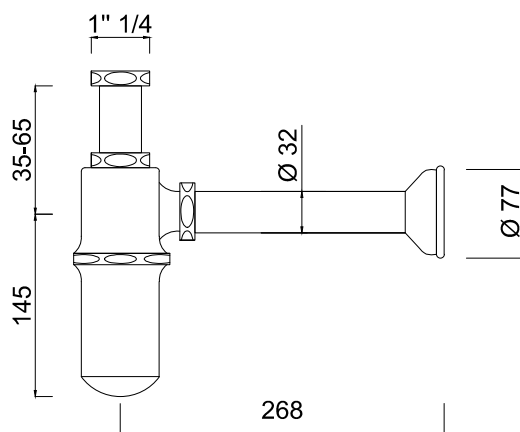

# CLASSIC REVOLUTION - PRAGA

5011

**Sifone 1" 1/4 a bottiglia.**  
*Bottle trap for basin 1" 1/4.*  
*Siphon bouteille pour lavabo 1"1/4.*  
*Tassensifon 1" 1/4 für Waschtisch.*  
*Sifón botella para lavabo 1"1/4.*  
*Сифон бутылка 1" 1/4.*

Articolo	Note	NO
5011		✓

**NO:** Nero Opaco / Matt Black - **CE:** Maniglia Praga Ceramica / Ceramic Praga Handle

**SC:** Senza scarico / Without pop-up waste - \* : Alcune parti potrebbero differenziarsi dallo standard. / Some parts might differ from standard. / Некоторые части могут отличаться от стандарта.