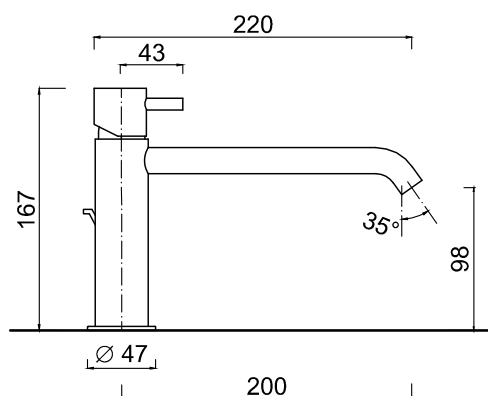

MYFUTURE

5905A-18

Cartuccia ceramica
Ceramic cartridge

Aeratore WATERSAVING, 5 Lt min
WATERSAVING aerator, 5 Lt per min

Monocomando lavabo bocca LUNGA, scarico 1"1/4.

Wash-basin mixer, spout mm. 150, 1"1/4 pop-up waste.

Mitigeur lavabo, bec mm 150, vidage 1"1/4.

Einhebel-Waschtischmischer, Auslauf mm 150, Ablaufgarnitur 1"1/4.

Monomando lavabo, caño mm 150, desagüe automatico 1"1/4.

Смеситель для раковины, однорычажный, излив мм 150,

сливной набор 1.

Articolo	Note	CROMO	BO-NO	NKO-BROP-VR0P-GF	O	OS-RG
5905A-18		✓	✓	✓	✓	✓
5905-18/SC	SC	✓	✓	✓	✓	✓

CROMO: Cromo / Chrome-Plated - **BO:** Bianco Opaco / Matt White - **NO:** Nero Opaco / Matt Black - **NKO:** Nikel Opaco / Matt Nikel - **BROP:** Bronzo Opaco / Matt Bronze - **VR0P:** Rame Opaco / Matt Copper - **GF:** Grafite / Graphite - **O:** Oro / Gold - **OS:** Oro Spazzolato / Brushed Gold - **RG:** Oro Rosa / Rose Gold - **SC:** Senza scarico / Without pop-up waste * : Alcune parti potrebbero differenziarsi dallo standard. / Some parts might differ from standard. / Некоторые части могут отличаться от стандарта.