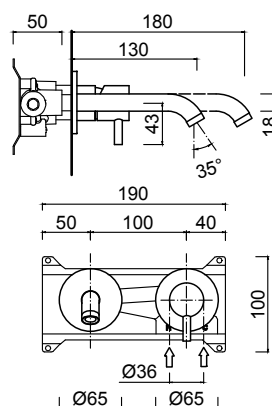

MYFUTURE

5921-18

Cartuccia ceramica
Ceramic cartridge

5 lt/min
Aeratore WATERSAVING, 5 Lt min
WATERSAVING aerator, 5 Lt per min

Senza scarico
Without pop-up waste

Cover intercambiabile
Interchangeable cover

Monocomando lavabo a muro MyFuture, con connessioni, senza scarico.

Wall mounted basin mixer with internal connections, without pop-up waste.

Mitigeur lavabo mural MyFuture, avec raccords, sans vidage.

Wandwaschtischmischer mit Anschlüssen, ohne Ablaufgarnitur.

Mezclador de lavabo a pared MyFuture, con conexiones, sin desagüe.

Смеситель настенный с внутренними подключениями, без сливного крана.

Articolo	Note	CROMO	BO-NO	NKO-BROP-VR0P-GF	O	OS-RG
5921-18	180 mm	✓	✓	✓	✓	✓
5921-13	130 mm	✓	✓	✓	✓	✓

CROMO: Cromo / Chrome-Plated - **BO:** Bianco Opaco / Matt White - **NO:** Nero Opaco / Matt Black - **NKO:** Nickel Opaco / Matt Nickel - **BROP:** Bronzo Opaco / Matt Bronze - **VR0P:** Rame Opaco / Matt Copper - **GF:** Grafite / Graphite - **O:** Oro / Gold - **OS:** Oro Spazzolato / Brushed Gold - **RG:** Oro Rosa / Rose Gold - **SC:** Senza scarico / Without pop-up waste * : Alcune parti potrebbero differenziarsi dallo standard. / Some parts might differ from standard. / Некоторые части могут отличаться от стандарта.

Rubinetteria Giulini Giovanni srl

Via Salvo D'Acquisto, 22 - 28076 Pogno (No) Italy

Tel. +39 0322 97157 / Fax. +39 032297498 - Tel. Export +39 0322 97057 - www.giulini.it - info@giulini.it