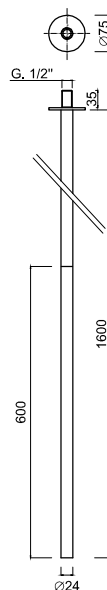

MYFUTURE

5170

5 lt/min

Aeratore WATERSAVING, 5 Lt min
WATERSAVING aerator, 5 Lt per min

Bocca di erogazione da soffitto, per lavabo.

Ceiling mounted basin spout.

Bec de sol pour lavabo.

Deckenauslauf für Waschbecken.

Caño de techo, para lavabo.

Потолочный люк для раковины.

Articolo	Note	CROMO	BO-NO	NKO-BROP-VROP-GF	O	OS-RG
5170		✓	✓	✓	✓	✓

CROMO: Cromo / Chrome-Plated - **BO:** Bianco Opaco / Matt White - **NO:** Nero Opaco / Matt Black - **NKO:** Nikel Opaco / Matt Nikel - **BROP:** Bronzo Opaco / Matt Bronze - **VROP:** Rame Opaco / Matt Copper - **GF:** Grafite / Graphite - **O:** Oro / Gold - **OS:** Oro Spazzolato / Brushed Gold - **RG:** Oro Rosa / Rose Gold - **SC:** Senza scarico / Without pop-up waste * : Alcune parti potrebbero differenziarsi dallo standard. / Some parts might differ from standard. / Некоторые части могут отличаться от стандарта.