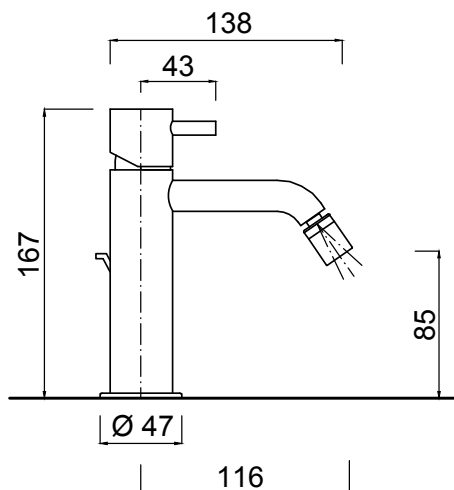

MYFUTURE

5907

Cartuccia ceramica
Ceramic cartridge

Aeratore WATERSAVING, 5 Lt min
WATERSAVING aerator, 5 Lt per min

Monocomando bidet, scarico 1"1/4.

Bidet single-lever mixer, 1"1/4 pop-up waste.

Mitigeur bidet avec vidage 1"1/4.

Einhebel Bidetmischer mit Ablaufgarnitur 1"1/4.

Monomando bidet, tapón accionado por varilla 1"1/4.

Однорычажный смеситель для биде, донный клапан 1"1/4.

Articolo	Note	CROMO	BO-NO	NKO-BROP-VROP-GF	O	OS-RG
5907A		✓	✓	✓	✓	✓
5907/SC	SC	✓	✓	✓	✓	✓