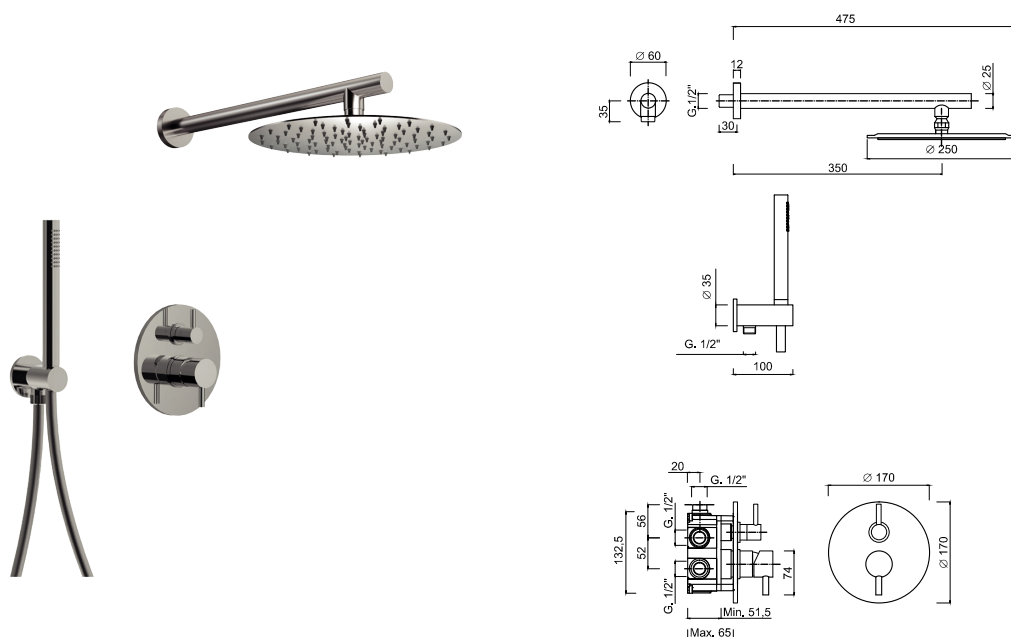

MYFUTURE

5967

-  Cartuccia ceramica / Ceramic cartridge
-  9 lt/min Aeratore WATERSAVING, 9 Lt min / WATERSAVING aerator, 9 Lt per min
-  Inox / Innox
-  Sistema anticalcare / Anti-scale system
-  GG-IN 212 / Box incasso GG-IN 212 / Built-in box GG-IN 212
-  Anti-bump / Anti-bump
-  Cover intercambiabile / Interchangeable cover

Set doccia incasso monocomando, con selettore 2 vie, soffione Inox Ø 250, kit duplex incasso .

2-ways built-in shower mixer with selector and Ø 250 stainless steel shower head, handshower set.

Set de douche encastrable monocommande avec sélecteur 2 voies, pomme de douche inox Ø 250, kit duplex mural.

UP-Duschbatterie Set mit 2-Wege Umstellung, Kopfbrause aus Edelstahl Ø 250, UP-Duplex Set.

Set ducha empotrable monomando con selector 2 vías, rociador inox Ø 250, kit duplex empotrado.

Встраиваемый однорычажный душевой набор с двухпозиционным переключателем, душевая головка из нержавеющей стали Ø 250, встроенный дуплексный комплект.