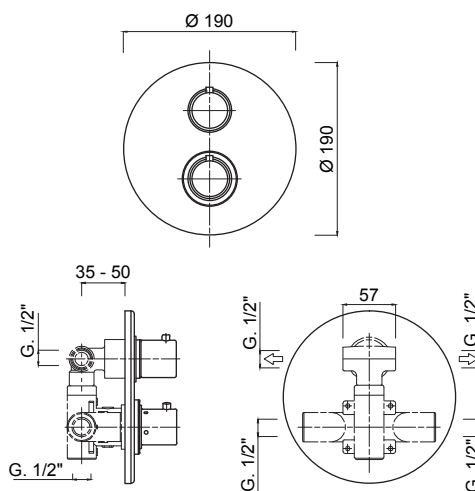

TERMOSTATICI

8213-FU

Deviatore 3 vie - 1 entrata 2 uscite
3-way diverter - 1 inlet 2 outlets

Termostatico incasso 2 uscite

2 outlets built-in thermostatic mixer

Mitigeur thermostatique mural à 2 sorties

2-Ausgänge eingebaute Einhebel-Thermostatbatterie

Mezclador termostatico a empotrar a 2 salidas.

Встроенный термостатический смеситель на 2 выхода

Articolo	Note	CROMO	BO-NO-NKO	BR	O
8213-FU		✓	✓	x	x

CROMO: Cromo / Chrome-Plated - **CR:** Cromo-Oro / Chrome-Gold - **BR:** Bronzo / Bronze - **O:** Oro / Gold - **PA:** Maniglia Parigi / Parigi Handle - **PR:** Maniglia Praga / Praga Handle - **PRL:** Maniglia Praga legno / Wooden Praga Handle - **PRCE:** Maniglia Praga Ceramica / Ceramic Praga Handle - **PR/S:** Maniglia Praga Crystal / Crystal Praga Handle