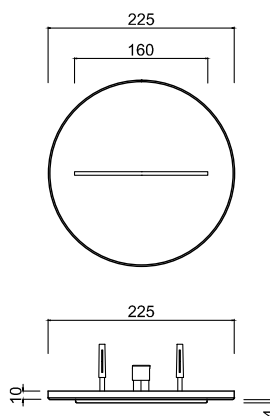

MYFUTURE

1744

Inox
Inox

Getto libero / getto a cascata
Waterfall jet

Bocca cascata da parete o soffitto.

Wall or ceiling mounted waterfall spout.

Bec cascade pour mur ou plafond.

Wand oder Decke montierter Wasserfallauslauf.

Caño en cascada de pared o techo.

Водопад для настенного или потолочного монтажа.

Articolo	Note	CROMO	BO-NO	NKO-BROP-VROP-GF	O	OS-RG
1744		✓	✓	✓	✓	✓

CROMO: Cromo / Chrome-Plated - **BO:** Bianco Opaco / Matt White - **NO:** Nero Opaco / Matt Black - **NKO:** Nikel Opaco / Matt Nikel - **BROP:** Bronzo Opaco / Matt Bronze - **VROP:** Rame Opaco / Matt Copper - **GF:** Grafite / Graphite - **O:** Oro / Gold - **OS:** Oro Spazzolato / Brushed Gold - **RG:** Oro Rosa / Rose Gold - **SC:** Senza scarico / Without pop-up waste * : Alcune parti potrebbero differenziarsi dallo standard. / Some parts might differ from standard. / Некоторые части могут отличаться от стандарта.