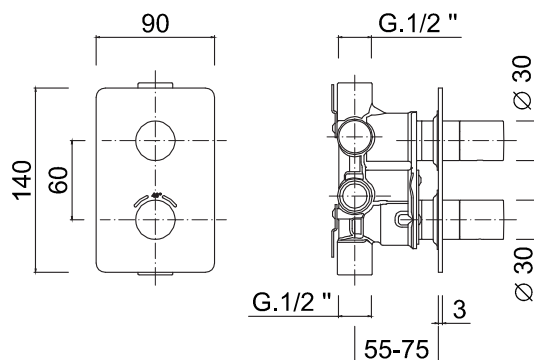

MYFUTURE

8276

Termostatico incasso 2 uscite, box incasso.

Built-in thermostatic mixer with 2 outlets, built-in box.

Mitigeur thermostatique douche à encastrer avec 2 sorties, box d'encastrement.

UP-Thermostat mit 2-Wege-Umstellung, inkl. Box.

Termostática empotrada 2 salidas, box empotrado incluido.

Встраиваемый термостатический смеситель с 2 выходами, встраиваемый бокс.

Articolo	Note	CROMO	BO-NO	NKO-BROP-VR0P-GF	O	OS-RG
8276		√	√	√	√	√

CROMO: Cromo / Chrome-Plated - **BO:** Bianco Opaco / Matt White - **NO:** Nero Opaco / Matt Black - **NKO:** Nikel Opaco / Matt Nikel - **BROP:** Bronzo Opaco / Matt Bronze - **VR0P:** Rame Opaco / Matt Copper - **GF:** Grafitte / Graphite - **O:** Oro / Gold - **OS:** Oro Spazzolato / Brushed Gold - **RG:** Oro Rosa / Rose Gold - **SC:** Senza scarico / Without pop-up waste * : Alcune parti potrebbero differenziarsi dallo standard. / Some parts might differ from standard. / Некоторые части могут отличаться от стандарта.

Rubinetteria Giulini Giovanni srl

Via Salvo D'Acquisto, 22 - 28076 Poggio (No) Italy

Tel. +39 0322 97157 / Fax. +39 032297498 - Tel. Export +39 0322 97057 - www.giulini.it - info@giulini.it